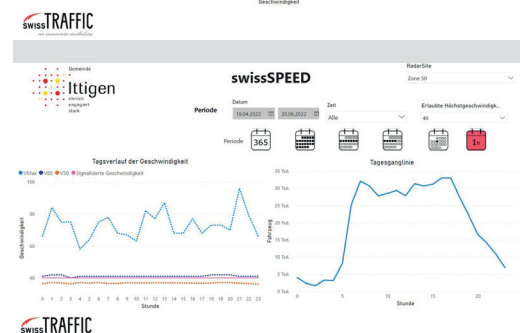

AI | SWISSPEED

Der swissSPEED ist ein starker, wirksamer Sensor, zum Beispiel um Verkehrsunfälle mit nicht motorisierten Verkehrsteilnehmern zu verhindern oder mehr Ruhe in die Nachbarschaft zu bringen.

swissSPEED 1 ist eine Geschwindigkeitsanzeige mit einer Größe von bis zu 39 cm. Sie hat eine aufeinanderfolgende Anzeige von drei Meldungen (Geschwindigkeit, Kurztext oder Piktogramme)

swissSPEED 2 zeigt die Geschwindigkeit zusammen mit Text- oder Bildmeldungen an. Es kombiniert eine Zahl mit einer vollständigen LED-Matrix zur Anzeige von Texten oder Piktogrammen.

Eine dreifarbige Textmatrix ist als Option erhältlich.

Kann an ein Solarpanel angeschlossen werden.

Eigenes, übersichtliches Dashboard

IDEALE EINSATZBEREICHE

- Messung der Geschwindigkeit
- Prävention in der Nähe von Schulen
- Warnung an Strassenbaustellen
- Erhöhung der Sicherheit in Wohnquartieren
- Geschwindigkeitsreduktion zum Schutz schwächerer Verkehrsteilnehmer
- Unfallverhütung in Industriegebieten

TECHNISCHE MERKMALE

- > 200 m Reichweite
- Zeigt Geschwindigkeit von 5-199 km/h
- Daten in Echtzeit
- Funktioniert mit wiederaufladbarer Batterie,
- Strom oder Solarpanel
- LED-Anzeige
- täglich/stündlich variable Texte und Geschwindigkeiten